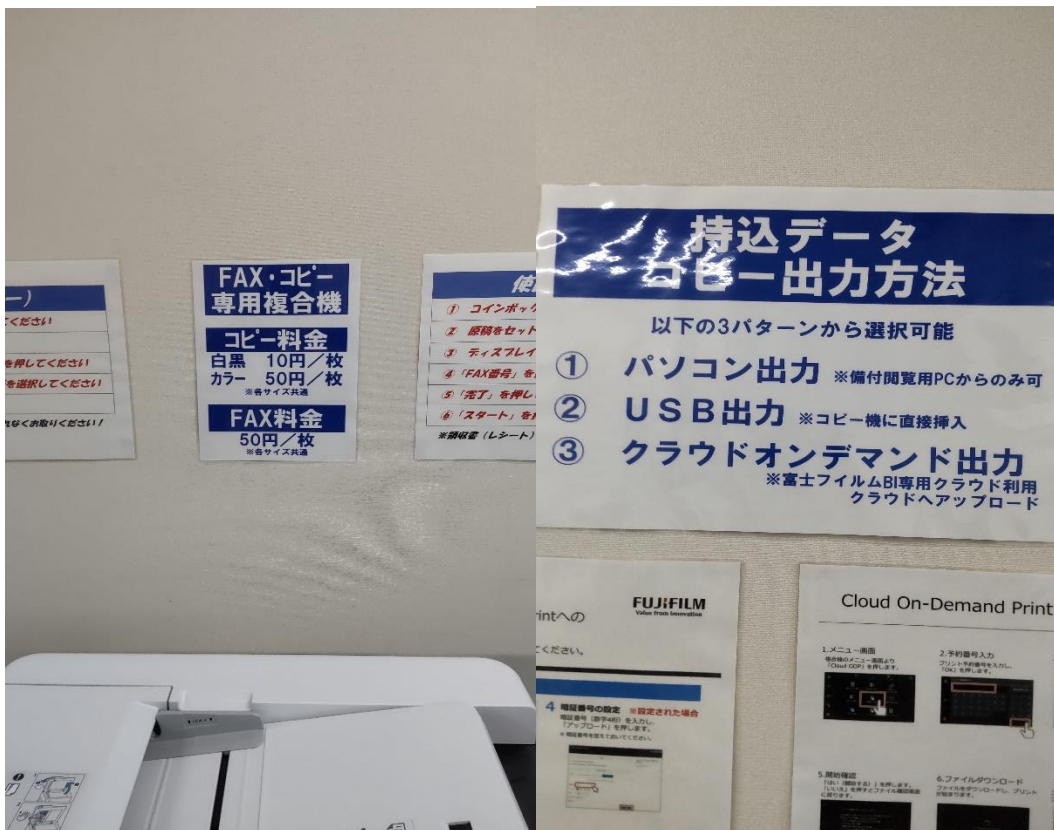

グランメッセ熊本 ビジネスセンターの複合機（コピー+白黒印刷+カラー印刷）について

グランメッセ熊本のビジネスセンターに新しい複合機が入りました。
通常のコピー機能のほかに、USB を経由して PDF データの印刷が出来るようになりました。
※USB を経由して印刷できるのは PDF データのみです。

チラシ・カタログが不足した場合、PDF 形式のチラシデータがあれば USB 出力できますので、ご活用ください。
【料金 白黒 10円/枚 カラー50円/枚】